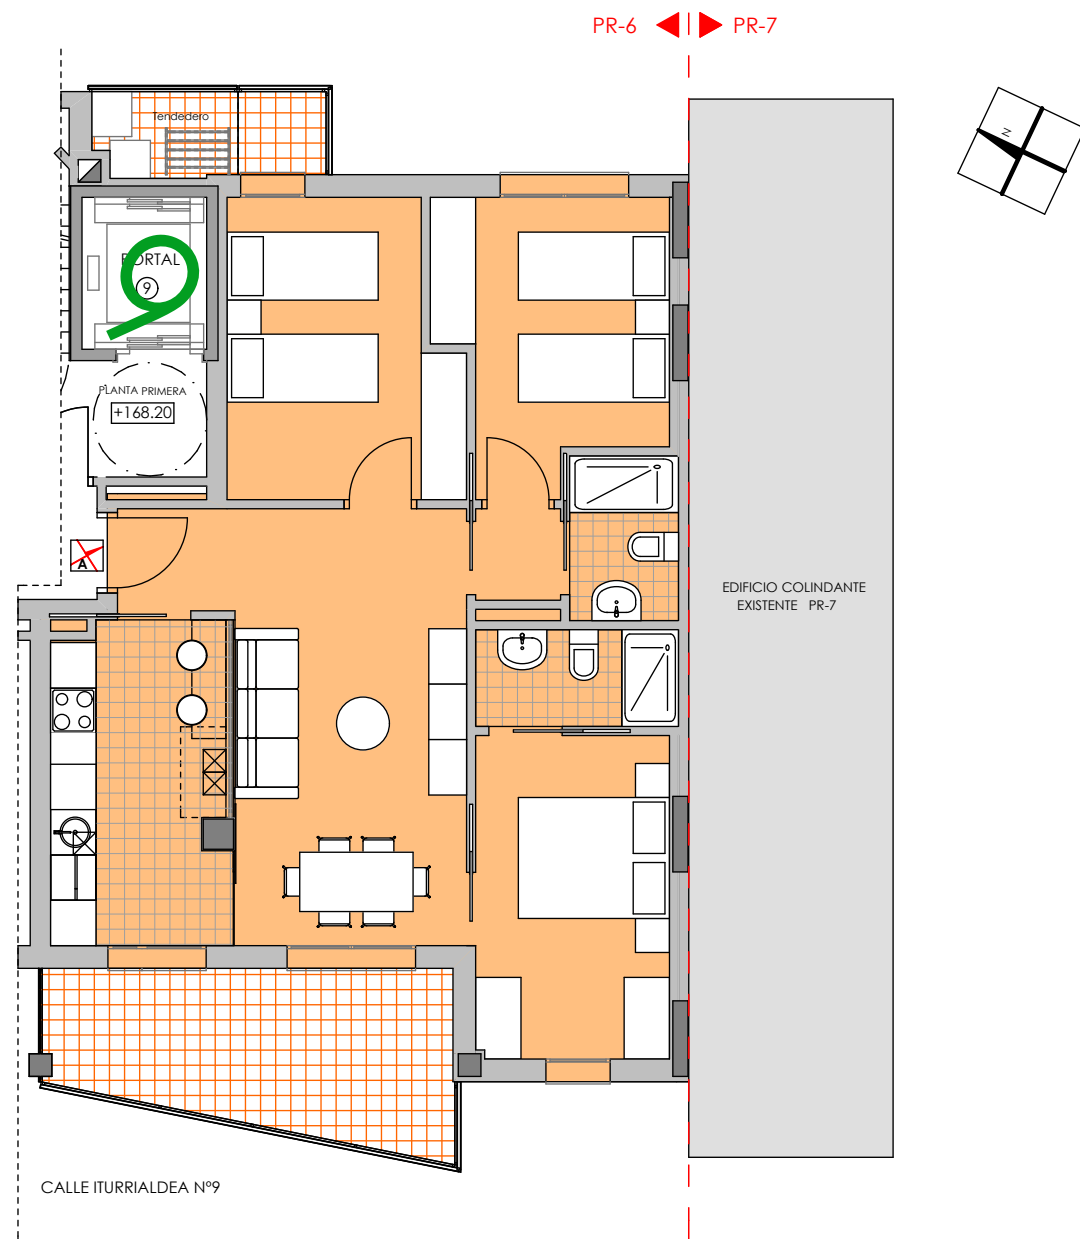

PORTAL 9 - 1º A

ESCALA=1/100

SUPERFICIES m2	
PLANTA PRIMERA	
PORTAL 9	
	VIVIENDA A
SUP. CONS. APROXIMADAS	83,45m2
SUP. TERRAZA	12,64m2
SUP. TENEDERO	2,05m2

El mobiliario reflejado en los planos es una simulación
Plano abierto a modificaciones

ITURRIALDEA KALE Nº 9 - LAZKAO